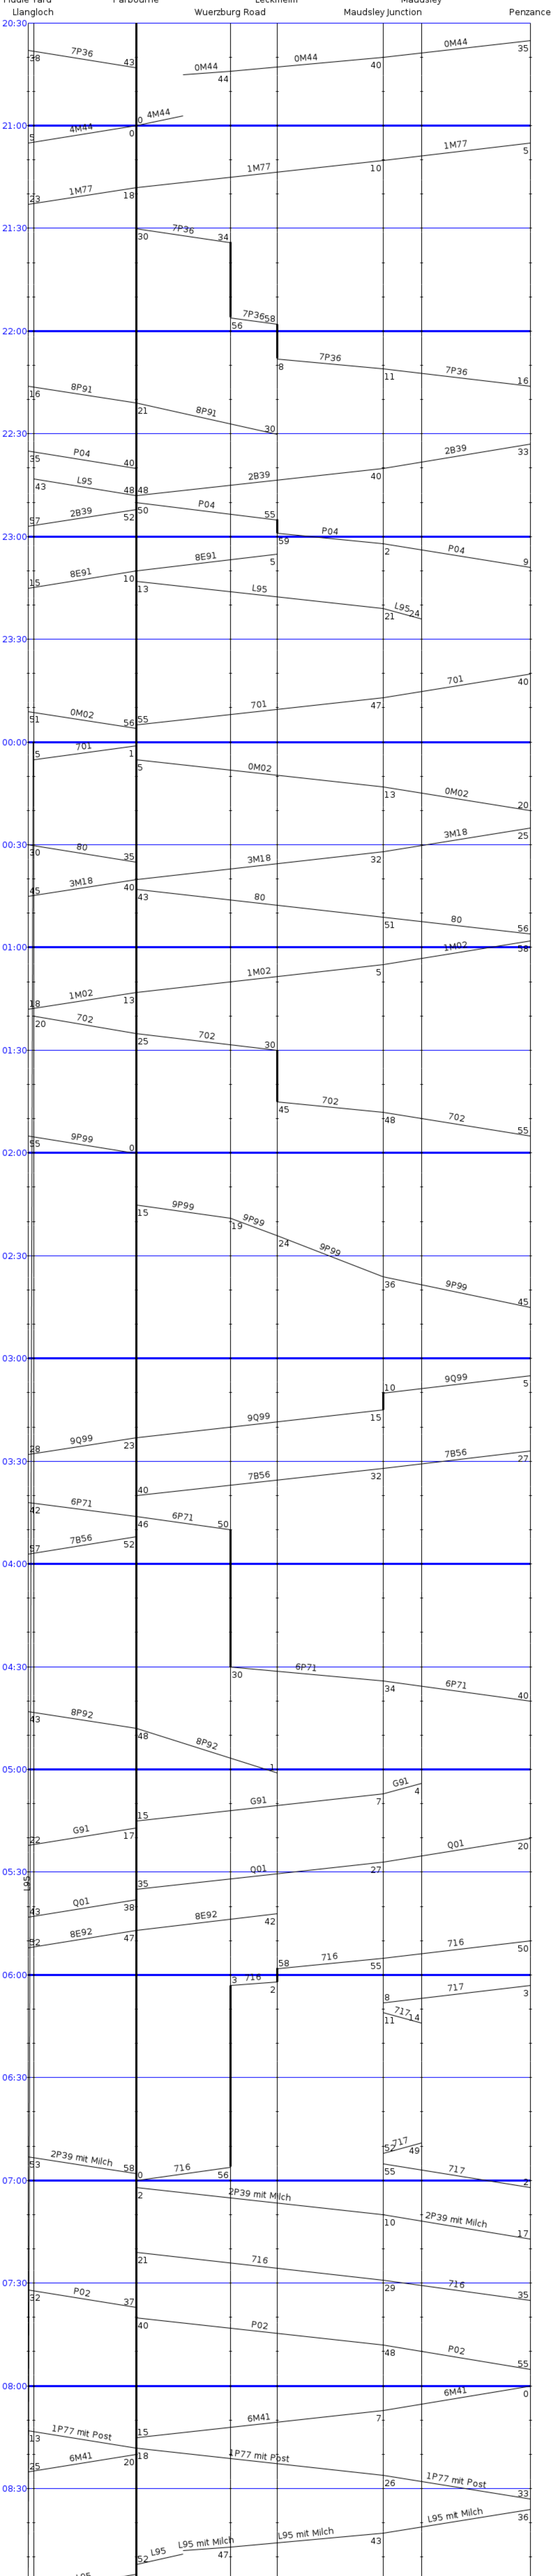

Bildfahrplan Strecke Fiddle Yard / Llangloch - Penzance / Maudsley

Dieser Bildfahrplan wurde mit dem Freeware-Programm jTrainGraph erstellt.